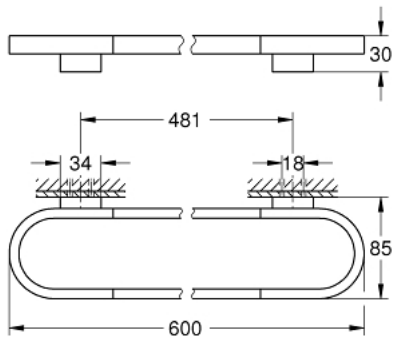

## 41 056 A00 SELECTION BARRE PORTE-SERVIETTES

### DESCRIPTION DU PRODUIT

- Couleur: hard graphite
- matériel: métal
- longueur 600 mm
- fixations encastrées
- à utiliser avec étagère en verre (41 057)
- finition GROHE LongLife