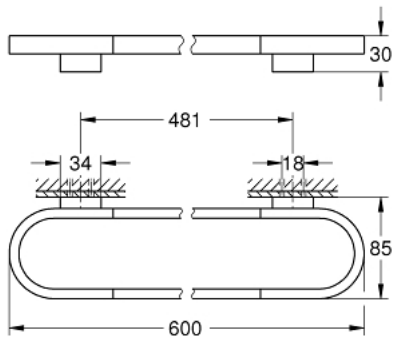

41 056 000 SELECTION BARRE PORTE-SERVIETTES

DESCRIPTION DU PRODUIT

- Couleur: chromé
- matériel: métal
- longueur 600 mm
- fixations encastrées
- à utiliser avec étagère en verre (41 057)
- GROHE LongLife finition durable