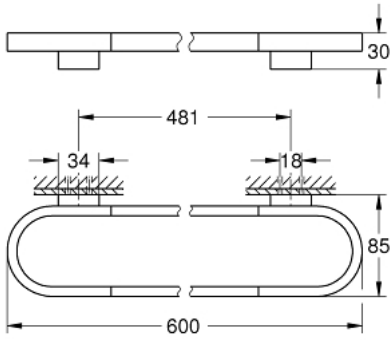

مسطرة مناشف SELECTION 41 056 000

وصف المنتج:

• اللون: كروم

• الخامة: معدن

• الطول 600 مم

• تثبيت مخفي

• للاستخدام مع الرف الزجاجي (41 057)

• طلاء كروم GROHE LongLife