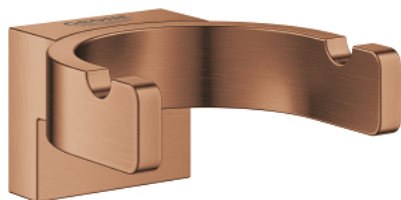

41 049 DL0 SELECTION CROCHET DOUBLE POUR PEIGNOIR

DESCRIPTION DU PRODUIT

- Couleur: warm sunset brossé
- matériel: métal
- fixations encastrées
- finition GROHE LongLife