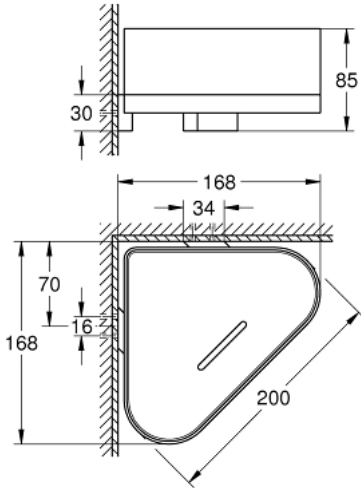

## حمام قدم ركني بحامل SELECTION 41 038 DC0

وصف المنتج

- اللون: supersteel
- material: metal/plastic
- تثبيت مخفي
- طلاء GROHE LongLife

حمام قدم ركني بحامل SELECTION 41 038 DC0

الآن - 2019 ريانى, قطع الغيار

1: Spare shower dish (رقم الطلب: 40994000)