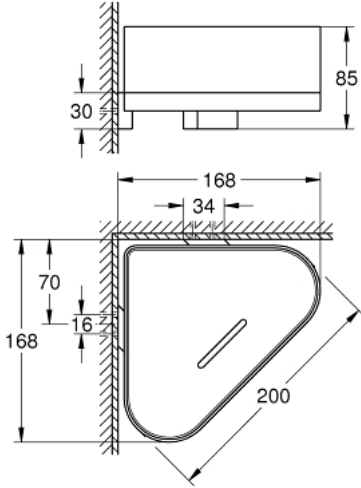

## SELECTION 41 038 AL0 حمام قدم ركني بحامل

وصف المنتج:

• اللون: brushed hard graphite

• material: metal/plastic

• تثبيت مخفي

• طلاء GROHE LongLife

Pure Freude  
an Wasser

## حمام قدم ركني بحامل SELECTION 41 038 AL0

الآن - 2019 ريانى, قطع الغيار

1: Spare shower dish (رقم الطلب: 40994000)