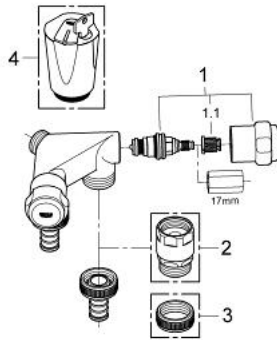

41 022 000 ROBINET D'ARRÊT DOUBLE

DESCRIPTION DU PRODUIT

- Couleur: chromé
- montage mural
- tête 1/2" équipée d'une chambre à graisse pour raccordement refermable
- clapet anti-retour de type EB
- protégé contre le retour d'eau
- GROHE LongLife finition durable
- à combiner avec une vanne de ventilation tubulaire type HB 41 239 000

41 022 000 ROBINET D'ARRÊT DOUBLE

PIÈCES DE RECHANGE, juin 2006 – now

- 1: Tête long-life 1/2" (Numéro de commande 41818000)
 - 1.1: insert encliquetable (Numéro de commande 4184200M)
 - 2: aérateur de tube (Numéro de commande 41239000)*
 - 3: Cache 3/4" (Numéro de commande 41826000)*
 - 4: Tête complète (Numéro de commande 41000000)*
- * Accessoires en option