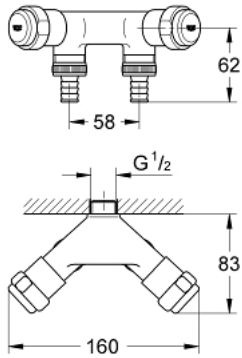

41 022 000 ROBINET D'ARRÊT DOUBLE

DESCRIPTION DU PRODUIT

- Couleur: chromé
- montage mural
- tête 1/2" équipée d'une chambre à graisse pour raccordement refermable
- clapet anti-retour de type EB
- protégé contre le retour d'eau
- GROHE LongLife finition durable
- à combiner avec une vanne de ventilation tubulaire type HB 41 239 000

41 022 000 ROBINET D'ARRÊT DOUBLE

PIÈCES DE RECHANGE, juin 2006 – now

- 1: Tête long-life 1/2" (Numéro de commande 41818000)
 - 1.1: insert encliquetable (Numéro de commande 4184200M)
 - 2: aérateur de tube (Numéro de commande 41239000)*
 - 3: Cache 3/4" (Numéro de commande 41826000)*
 - 4: Tête complète (Numéro de commande 41000000)*
- * Accessoires en option