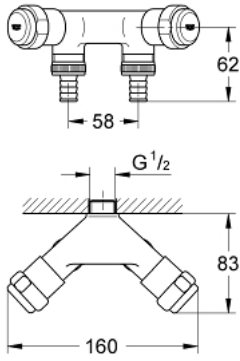

41 022 000 صمام مزدوج WAS® الأصلي "بسيط" 1/2 بوصة

وصف المنتج:

• اللون: كروم

• مثبت على الجدار

للغلق

• الجزء العلوي لغرفة التشحيم 1/2 بوصة لوصلة الخرطوم القابل

• الصمام اللارجي من النوع EB

• محمي من التدفق العكسي

• طلاء كروم GROHE LongLife

• للاستخدام مع صمام تهوية الأنابيب من النوع HB 41 239 000

41 022 000 صمام مزدوج WAS® الأصلي "بسيط" 1/2 بوصة

الآن - 2006 وينوي, قطع الغيار:

1: قلب 1/2 بوصة (رقم الطلب: 41818000)

1.1: إدخال تشبيك (رقم الطلب: 4184200M)

2: صمام تهوية أنابيب 3/4 بوصة* (رقم الطلب: 41239000)

3: غطاء 3/4 بوصة* (رقم الطلب: 41826000)

4: مقبض* (رقم الطلب: 41000000)

* إكسسوارات اختيارية*