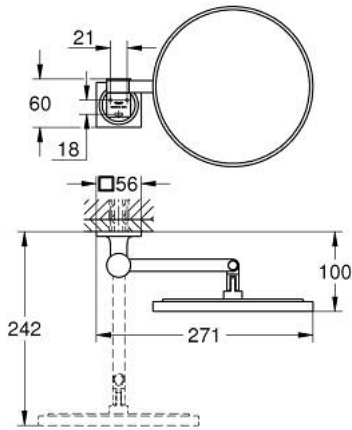

## 40 967 MS1 ALLURE BEAUTY / SHAVING MIRROR

وصف المنتج:

• اللون: satin steel

• مثبت على الجدار

• التكبير: 7 مرات

• الخامة: زجاج / معدن

• تثبيت مخفي

• طلاء GROHE LongLife