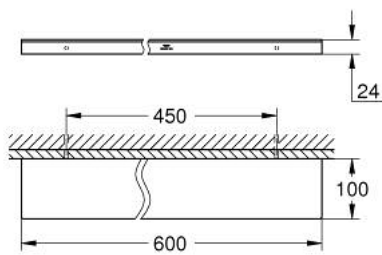

40 965 001 ALLURE TABLETTE-PORTE SAVON

DESCRIPTION DU PRODUIT

- Couleur: chromé
- montage mural
- matériel: verre/métal
- fixations encastrées
- largeur 600 mm
- profondeur 100 mm
- GROHE LongLife finition durable