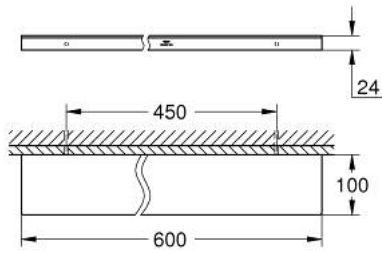

Pure Freude
an Wasser

رف ALLURE 40 965 001

وصف المنتج:

• اللون: كروم

• مثبت على الجدار

• الخامة: زجاج / معدن

• تثبيت مخفي

• width 600 mm

• depth 100 mm

• طلاء كروم GROHE LongLife