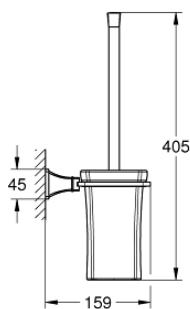

## 40 946 IG0 GRANDERA PORTE-BALAI DE WC

## 40 946 IG0 GRANDERA PORTE-BALAI DE WC

**PIÈCES DE RECHANGE**, septembre 2021 – now

1: Brosse pr Grandera 40632000 (Numéro de commande 40672000)

1.1: Tête de brosse pour rechange (Numéro de commande 40673000)

2: Verre de remplacement (Numéro de commande 40671000)