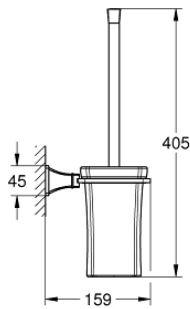

## مجموعة فُرش حمام GRANDERA 40 946 IGO

وصفُ المنتج:

• اللون: chrome/gold

• الخامة: سيراميك

• طلاء GROHE LongLife

## مجموعة فُرَش حمام GRANDERA 40 946 IGO

الآن - 2021 ريمتس، قطع الغيار

1: فرشاة (40672000 رقم الطلب.)

1.1: رأس فرشاة احتياطية (40673000 رقم الطلب.)

2: كوب احتياطي للفرشاة (40671000 رقم الطلب.)