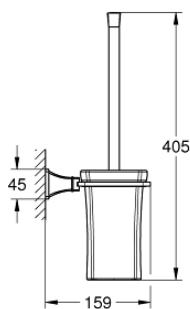

40 946 000 GRANDERA PORTE-BALAI DE WC

DESCRIPTION DU PRODUIT

- Couleur: chromé
- matériel : céramique
- GROHE LongLife finition durable

40 946 000 GRANDERA PORTE-BALAI DE WC

PIÈCES DE RECHANGE, septembre 2021 – now

1: Brosse pr Grandera 40632000 (Numéro de commande 40672000)

1.1: Tête de brosse pour rechange (Numéro de commande 40673000)

2: Verre de remplacement (Numéro de commande 40671000)