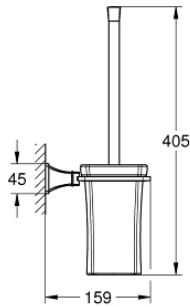

Pure Freude
an Wasser

مجموعة فرش حمام GRANDERA 40 946 000

وصف المنتج:

• اللون: كروم

• الخامة: سيراميك

• طلاء كروم GROHE LongLife

مجموعة فرش حمام GRANDERA 40 946 000

الآن - 2021 ريمتس، قطع الغيار

1: فرشاة (رقم الطلب: 40672000)

1.1: رأس فرشاة احتياطية (رقم الطلب: 40673000)

2: كوب احتياطي للفرشاة (رقم الطلب: 40671000)