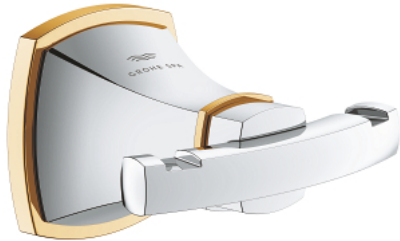

## 40 930 IG0 GRANDERA PATÈRE MURALE

### DESCRIPTION DU PRODUIT

- Couleur: chromé/doré
- matériel: métal
- fixations encastrées
- finition GROHE LongLife