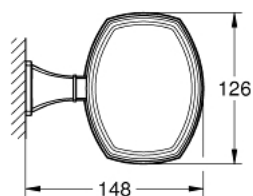

40 923 IG0 GRANDERA SUPPORT AVEC PORTE SAVON EN CÉRAMIQUE

DESCRIPTION DU PRODUIT

- Couleur: chromé/doré
- matériau : céramique/métal
- fixations encastrées
- finition GROHE LongLife

Pure Freude
an Wasser

40 923 IG0 GRANDERA SUPPORT AVEC PORTE SAVON EN CÉRAMIQUE

PIÈCES DE RECHANGE, septembre 2021 – now

1: Porte-savon pour réserve (Numéro de commande 40670000)