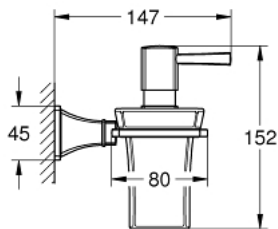

40 910 IG0 GRANDERA SUPPORT AVEC DISTRIBUTEUR DU SAVON LIQUIDE EN CÉRAMIQUE

DESCRIPTION DU PRODUIT

- Couleur: chromé/doré
- matériau: céramique/métal
- quantité 110 ml
- finition GROHE LongLife

Pure Freude
an Wasser

40 910 IG0 GRANDERA SUPPORT AVEC DISTRIBUTEUR DU SAVON LIQUIDE EN CÉRAMIQUE

PIÈCES DE RECHANGE, septembre 2021 – now

1: Distributeur savon liquide (Numéro de commande 40669000)