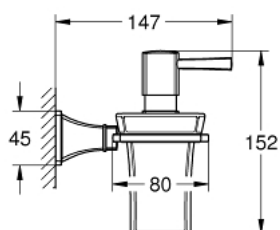

40 910 000 GRANDERA SUPPORT AVEC DISTRIBUTEUR DU SAVON LIQUIDE EN CÉRAMIQUE

DESCRIPTION DU PRODUIT

- Couleur: chromé
- matériau: céramique/métal
- quantité 110 ml
- GROHE LongLife finition durable

40 910 000 GRANDERA SUPPORT AVEC DISTRIBUTEUR DU SAVON LIQUIDE EN CÉRAMIQUE

PIÈCES DE RECHANGE, septembre 2021 – now

1: Distributeur savon liquide (Numéro de commande 40669000)