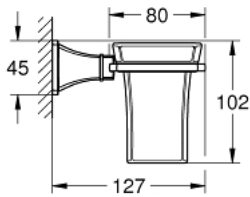

40 909 IG0 GRANDERA SUPPORT AVEC Gobelet en Céramique

DESCRIPTION DU PRODUIT

- Couleur: chromé/doré
- matériau : céramique/métal
- fixations encastrées
- finition GROHE LongLife

Pure Freude
an Wasser

40 909 IG0 GRANDERA SUPPORT AVEC Gobelet en Céramique

PIÈCES DE RECHANGE, septembre 2021 – now

1: tasse (Numéro de commande 40668000)