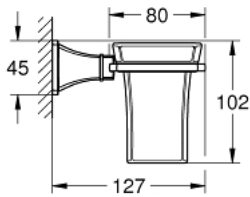

40 909 000 GRANDERA SUPPORT AVEC Gobelet EN CÉRAMIQUE

DESCRIPTION DU PRODUIT

- Couleur: chromé
- matériau : céramique/métal
- fixations encastrées
- GROHE LongLife finition durable

Pure Freude
an Wasser

40 909 000 GRANDERA SUPPORT AVEC Gobelet EN CÉRAMIQUE

PIÈCES DE RECHANGE, septembre 2021 – now

1: tasse (Numéro de commande 40668000)