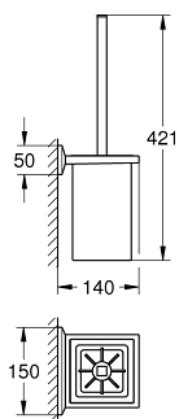

## 40 900 000 ALLURE BRILLIANT PORTE-BALAI DE WC

**PIÈCES DE RECHANGE**, septembre 2021 – now

1: Brosse WC seule Allure Brillt (Numéro de commande 40581000)

1.1: Tête de brosse pour rechange (Numéro de commande 40582000)

2: Verre de remplacement (Numéro de commande 40583000)