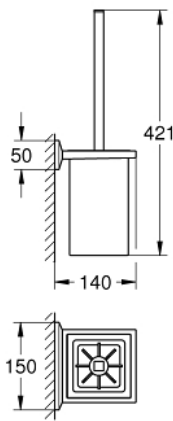

مجموعة فُرش حمام ALLURE BRILLIANT 40 900 000

وصف المنتج:

- اللون: كروم
- الخامة: زجاج / معدن
- مثبت على الجدار
- تثبيت مخفي
- طلاء كروم GROHE LongLife

مجموعة فرش حمام ALLURE BRILLIANT 40 900 000

الآن - 2021 ريمتس، قطع الغيار

1: فرشاة (40581000 رقم الطلب.)

1.1: رأس فرشاة احتياطية (40582000 رقم الطلب.)

2: كوب احتياطي للفرشاة (40583000 رقم الطلب.)