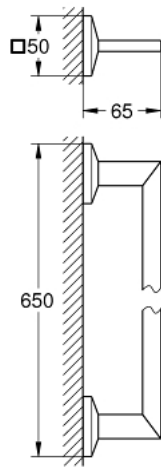

## 40 896 000 ALLURE BRILLIANT BARRE PORTE-SERVIETTES

### DESCRIPTION DU PRODUIT

- Couleur: chromé
- 650 mm (longueur de perçage 600 mm)
- matériel: métal
- fixations encastrées
- GROHE LongLife finition durable