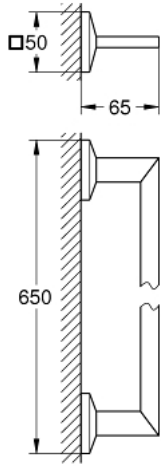

Pure Freude
an Wasser

مسطرة مناشف ALLURE BRILLIANT 40 896 000

وصف المنتج:

• اللون: كروم

• 650 مم (طول الحفر 600 مم)

• الخامة: معدن

• تثبيت مخفي

• طلاء كروم GROHE LongLife