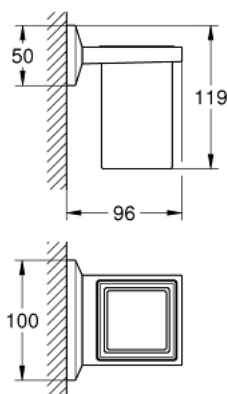

40 893 000 ALLURE BRILLIANT VERRE AVEC SUPPORT

DESCRIPTION DU PRODUIT

- Couleur: chromé
- matériel: verre/métal
- fixations encastrées
- GROHE LongLife finition durable