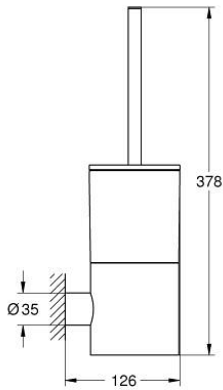

Pure Freude
an Wasser

مجموعة فُرش حمام ATRIO 40 892 MS0

وصف المنتج:

- اللون: satin steel
- الخامة: زجاج / معدن
- مثبت على الجدار
- تثبيت مخفي
- طلاء GROHE LongLife

مجموعة فرش حمام ATRIO 40 892 MS0

الآن - 2022 ربوتكأ، قِطعُ الغيارُ

1: brush (رقمُ الطلبِ: 40951MS0)

1.1: رأسُ فرشاة احتياطية (رقمُ الطلبِ: 40791001)

2: كوب احتياطي (رقمُ الطلبِ: 40952000)