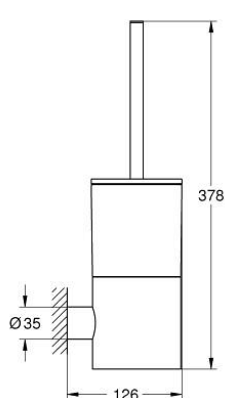

40 892 MG0 ATRIO PORTE-BALAI DE WC

DESCRIPTION DU PRODUIT

- Couleur: satin graphite
- matériel: verre/métal
- montage mural
- fixations encastrées
- finition GROHE LongLife

40 892 MG0 ATRIO PORTE-BALAI DE WC

PIÈCES DE RECHANGE, octobre 2022 – now

1: brosse (Numéro de commande 40951MG0)

1.1: Tête de brosse pour rechange (Numéro de commande 40791001)

2: Verre de remplacement (Numéro de commande 40952000)