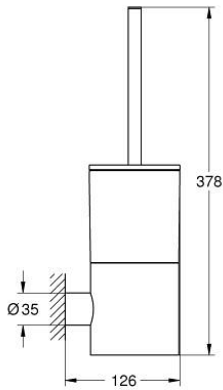

## مجموعة فُرَش حمام ATRIO 40 892 MG0

وصف المنتج:

- اللون: satin graphite
- الخامة: زجاج / معدن
- مثبت على الجدار
- تثبيت مخفي
- طلاء GROHE LongLife