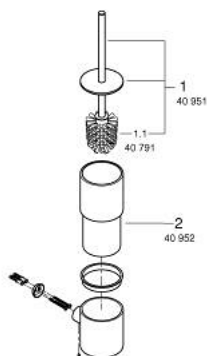

## 40 892 KF0 ATRIO PORTE-BALAI DE WC

### DESCRIPTION DU PRODUIT

- Couleur: phantom black
- matériel: verre/métal
- montage mural
- fixations encastrées

### PIÈCES DE RECHANGE, janvier 2024 – now

1: Brosse de remplacement (Numéro de commande 40951KF0)

1.1: Tête de brosse pour rechange (Numéro de commande 40791001)

2: Verre de remplacement (Numéro de commande 40952000)