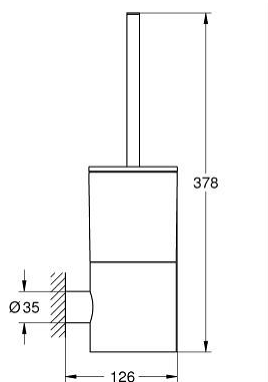

## 40 892 KF0 ATRIO PORTE-BALAI DE WC

### DESCRIPTION DU PRODUIT

- Couleur: phantom black
- matériel: verre/métal
- montage mural
- fixations encastrées

### PIÈCES DE RECHANGE, janvier 2024 – now

1: Brosse de remplacement (Numéro de commande 40951KF0)

1.1: Tête de brosse pour rechange (Numéro de commande 40791001)

2: Verre de remplacement (Numéro de commande 40952000)