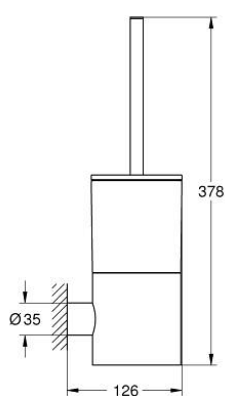

40 892 GN0 ATRIO PORTE-BALAI DE WC

DESCRIPTION DU PRODUIT

- Couleur: cool sunrise brossé
- matériel: verre/métal
- montage mural
- fixations encastrées
- finition GROHE LongLife

40 892 GN0 ATRIO PORTE-BALAI DE WC

PIÈCES DE RECHANGE, novembre 2022 – now

1: Brosse de remplacement (Numéro de commande 40951GN0)

1.1: Tête de brosse pour rechange (Numéro de commande 40791KS1)

2: Verre de remplacement (Numéro de commande 40952000)