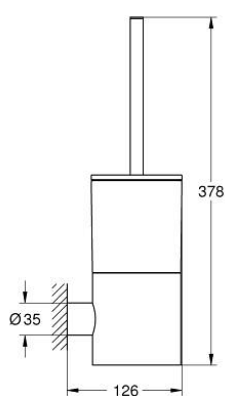

40 892 GL0 ATRIO PORTE-BALAI DE WC

DESCRIPTION DU PRODUIT

- Couleur: cool sunrise
- matériel: verre/métal
- montage mural
- fixations encastrées
- finition GROHE LongLife

40 892 GL0 ATRIO PORTE-BALAI DE WC

PIÈCES DE RECHANGE, septembre 2021 – now

1: Brosse de remplacement (Numéro de commande 40951GL0)

1.1: Tête de brosse pour rechange (Numéro de commande 40791KS1)

2: Verre de remplacement (Numéro de commande 40952000)