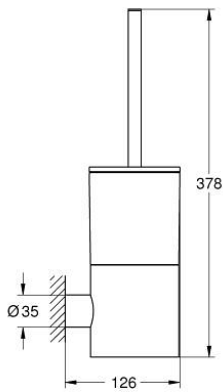

Pure Freude
an Wasser

مجموعة فرش حمام ATRIO 40 892 GL0

وصف المنتج:

- اللون: cool sunrise
- الخامة: زجاج / معدن
- مثبت على الجدار
- تثبيت مخفي
- طلاء GROHE LongLife

مجموعة فرش حمام ATRIO 40 892 GL0

الآن - 2021 ريمتس، قطع الغيار

1: فرشاة احتياطية (40951GL0 رقم الطلب):

1.1: رأس فرشاة احتياطية (40791KS1 رقم الطلب):

2: كوب احتياطي (40952000 رقم الطلب):