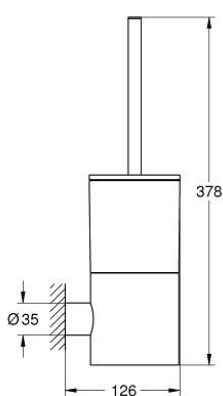

40 892 DL0 ATRIO PORTE-BALAI DE WC

DESCRIPTION DU PRODUIT

- Couleur: warm sunset brossé
- matériel: verre/métal
- montage mural
- fixations encastrées
- finition GROHE LongLife

40 892 DL0 ATRIO PORTE-BALAI DE WC

PIÈCES DE RECHANGE, novembre 2022 – now

1: Brosse de remplacement (Numéro de commande 40951DL0)

1.1: Tête de brosse pour rechange (Numéro de commande 40791KS1)

2: Verre de remplacement (Numéro de commande 40952000)