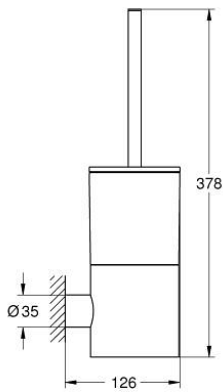

Pure Freude
an Wasser

مجموعة فُرش حمام ATRIO 40 892 DL0

وصف المنتج:

- اللون: brushed warm sunset
- الخامة: زجاج / معدن
- مثبت على الجدار
- تثبيت مخفي
- طلاء GROHE LongLife