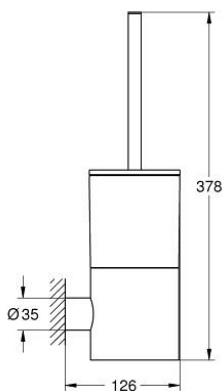

40 892 DC0 ATRIO PORTE-BALAI DE WC

DESCRIPTION DU PRODUIT

- Couleur: supersteel
- matériel: verre/métal
- montage mural
- fixations encastrées
- finition GROHE LongLife