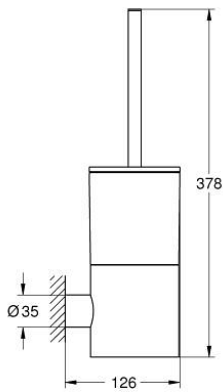

Pure Freude
an Wasser

مجموعة فُرش حمام ATRIO 40 892 DC0

وصفُ المنتج:

- اللون: supersteel
- الخامة: زجاج / معدن
- مثبت على الجدار
- تثبيت مخفي
- طلاء GROHE LongLife

مجموعة فرش حمام ATRIO 40 892 DC0

الآن - 2021 ريمتس، قطع الغيار

1: فرشاة احتياطية (40951DC0 رقم الطلب):

1.1: رأس فرشاة احتياطية (40791KS1 رقم الطلب):

2: كوب احتياطي (40952000 رقم الطلب):