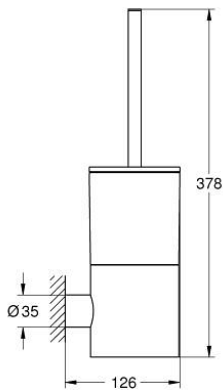

Pure Freude
an Wasser

مجموعة فُرش حمام ATRIO 40 892 AL0

وصف المنتج:

- اللون: brushed hard graphite
- الخامة: زجاج / معدن
- مثبت على الجدار
- تثبيت مخفي
- طلاء GROHE LongLife

مجموعة فرش حمام ATRIO 40 892 AL0

الآن - 2021 ريمتس، قطع الغيار

1: فرشاة احتياطية (40951AL0 رقم الطلب):

1.1: رأس فرشاة احتياطية (40791KS1 رقم الطلب):

2: كوب احتياطي (40952000 رقم الطلب):