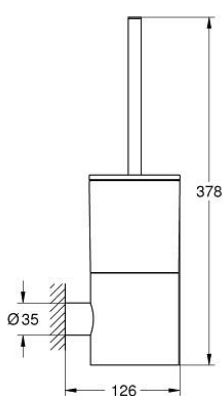

40 892 000 ATRIO PORTE-BALAI DE WC

DESCRIPTION DU PRODUIT

- Couleur: chromé
- matériel: verre/métal
- montage mural
- fixations encastrées
- GROHE LongLife finition durable

40 892 000 ATRIO PORTE-BALAI DE WC

PIÈCES DE RECHANGE, septembre 2021 – now

1: Brosse de remplacement (Numéro de commande 40951000)

1.1: Tête de brosse pour rechange (Numéro de commande 40791001)

2: Verre de remplacement (Numéro de commande 40952000)