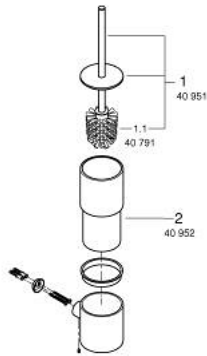

40 892 000 ATRIO PORTE-BALAI DE WC

DESCRIPTION DU PRODUIT

- Couleur: chromé
- matériel: verre/métal
- montage mural
- fixations encastrées
- GROHE LongLife finition durable

40 892 000 ATRIO PORTE-BALAI DE WC

PIÈCES DE RECHANGE, septembre 2021 – now

1: Brosse de remplacement (Numéro de commande 40951000)

1.1: Tête de brosse pour rechange (Numéro de commande 40791001)

2: Verre de remplacement (Numéro de commande 40952000)