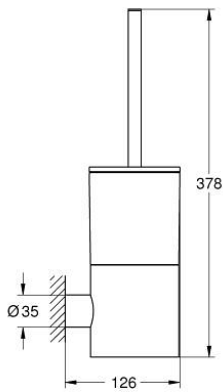

Pure Freude
an Wasser

مجموعة فرش حمام ATRIO 40 892 000

وصف المنتج:

- اللون: كروم
- الخامة: زجاج / معدن
- مثبت على الجدار
- تثبيت مخفي
- طلاء كروم GROHE LongLife

مجموعة فرش حمام ATRIO 40 892 000

الآن - 2021 ريمتس، قطع الغيار