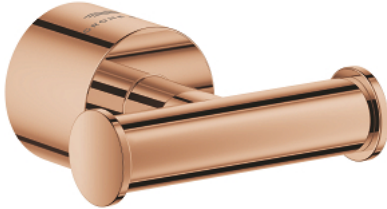

Pure Freude
an Wasser

40 890 DA0 ATRIO PATÈRE MURALE

DESCRIPTION DU PRODUIT

- Couleur: warm sunset
- matériel: métal
- fixations encastrées
- finition GROHE LongLife