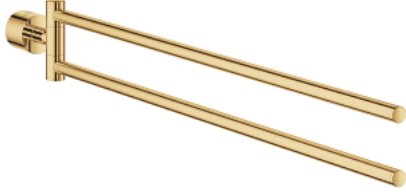

## ATRIO 40 888 GL0 عامود معدني للمناشف

وصف المنتج:

- اللون: cool sunrise
- الخامة: معدن
- ذراعان، يدوران حول المحور
- الطول 489 مم
- تثبيت مخفي
- طلاء GROHE LongLife