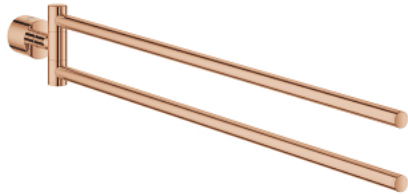

40 888 DA0 **ATRIO PORTE-SERVIETTES**

DESCRIPTION DU PRODUIT

- Couleur: warm sunset
- matériel: métal
- 2 bras pivotants
- longueur 489 mm
- fixations encastrées
- finition GROHE LongLife