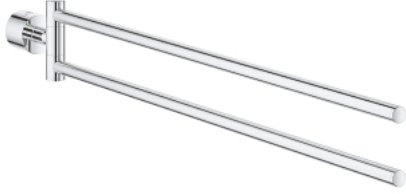

Pure Freude
an Wasser

ATRIO 40 888 000 عامود معدني للمناشف

وصف المنتج:

• اللون: كروم

• الخامة: معدن

• ذراعان، يدوران حول المحور

• الطول 489 مم

• تثبيت مخفي

• طلاء كروم GROHE LongLife