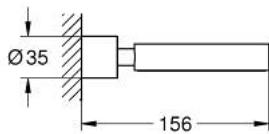

40 885 MS0 **ATRIO CADRE SUPPORT**

DESCRIPTION DU PRODUIT

- Couleur: satin steel
- pour porte-savon 40 883 000 ou insert porte sèche-cheveux 40 964 001
(à commander séparément)
- matériel: métal
- fixations encastrées
- finition GROHE LongLife