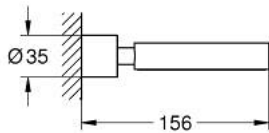

40 885 GL0 ATRIO CADRE SUPPORT

DESCRIPTION DU PRODUIT

- Couleur: cool sunrise
- pour porte-savon 40 883 000 ou insert porte sèche-cheveux 40 964 001 (à commander séparément)
- matériel: métal
- fixations encastrées
- finition GROHE LongLife