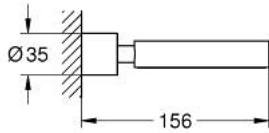

40 885 DL0 ATRIO CADRE SUPPORT

DESCRIPTION DU PRODUIT

- Couleur: warm sunset brossé
- pour porte-savon 40 883 000 ou insert porte sèche-cheveux 40 964 001 (à commander séparément)
- matériel: métal
- fixations encastrées
- finition GROHE LongLife