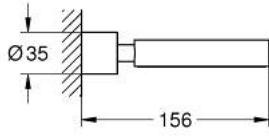

Pure Freude
an Wasser

الحامل ATRIO 40 885 000

وصف المنتج:

• اللون: كروم

fits soap dish 40 883 000 or hair dryer inlet 40 964 001 (please order

separately) •

• الخامة: معدن

• تثبيت مخفي