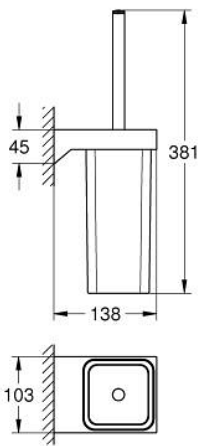

مجموعة فُرش حمام SELECTION CUBE 40 857 243 0

وصف المنتج:

• اللون: Matte Black

• الخامة: زجاج / معدن

• مثبت على الجدار

• تثبيت مخفي

مجموعة فرش حمام SELECTION CUBE 40 857 243 0

الآن - 2024 وينوي, قطع الغيار

1: فرشاة احتياطية (408682430 رقم الطلب).

1.1: رأس فرشاة احتياطية (40870000 رقم الطلب).

2: كوب احتياطي لفرشاة تنظيف الحمام (40867000 رقم الطلب).