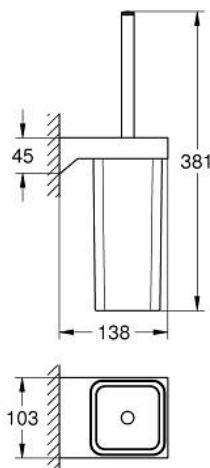

40 857 000 SELECTION CUBE PORTE-BALAI DE WC

DESCRIPTION DU PRODUIT

- Couleur: chromé
- matériel: verre/métal
- montage mural
- fixations encastrées
- finition GROHE LongLife

40 857 000 SELECTION CUBE PORTE-BALAI DE WC

PIÈCES DE RECHANGE, mars 2016 – now

1: Brosse de remplacement (Numéro de commande 40868000)

1.1: Tête de brosse pour rechange (Numéro de commande 40870000)

2: Verre de remplacement pour porte-balai de WC (Numéro de commande 40867000)